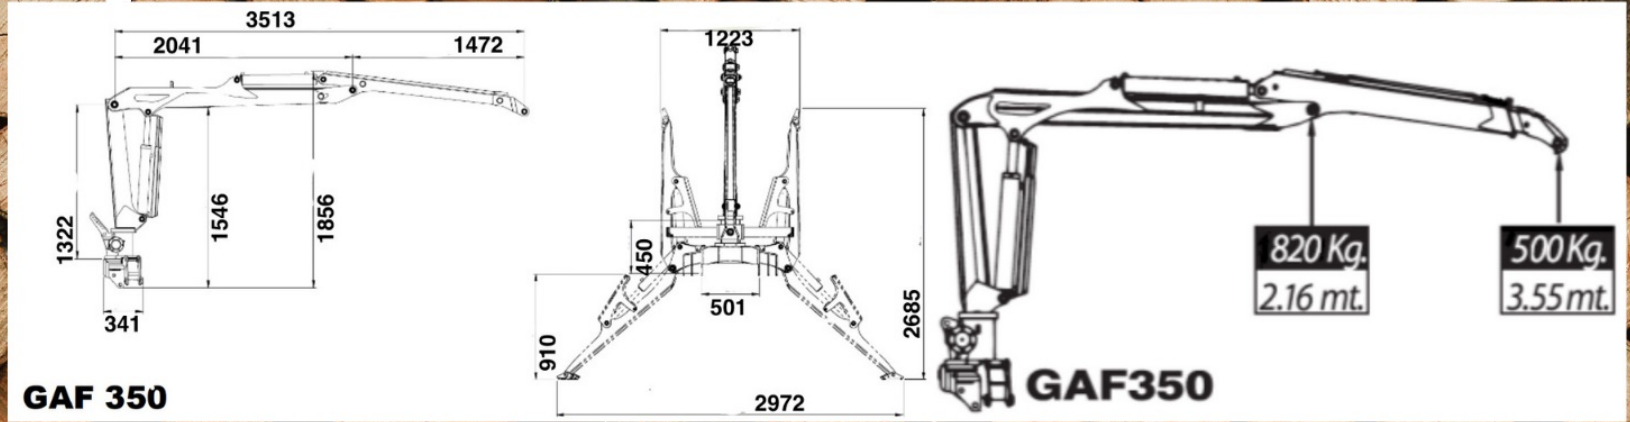

Poid a vide : 1580 Kg / Poid en charge 5T

Double poutre
4 berces types porteur ep 8mm
Tube rond ep 8mm renforcés (démontage rapide)
Pneu 10.0/75-15.3
Essieu boggie monte sur bague acier traitée
Freiné sur un essieu
Plateforme d'opérateur sur timon (démontable)

Grue GAF 350
Grappin 90 cm
Rotator 1T
Béquille pantographe
Commande piano hydraulique
Force de levage Max 820Kg

Largueur hors-tout : 1m77
Longueur du chargement : 3m50
Longueur totale : 5m10

Hauteur du chargement : 1m10
Hauteur sol - boggie : 28 cm
Hauteur sol - châssis : 50 cm